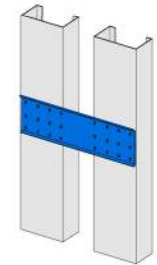

TopFlex Slide Clips (SFTF)i Series for Interior

SFTF300i SFTF600i
Qty Qty

TuffAnchor (SFTA)
SFTA300-54 SFTA300-97 SFTA600-54 SFTA600-97
Qty Qty Qty Qty

RigidClip (SFAP)
SFAP300-54 SFAP300-97 SFAP600-54 SFAP600-97
Qty Qty Qty Qty

WebStrut (SFWS)
SFWS350-54 SFWS350-97 SFWS550-54 SFWS550-97
Qty Qty Qty Qty

UtilityAngles (SFUA)
SFUA2x2x43 SFUA2x2x54 SFUA2x2x68 SFUA2x2x97
Qty Qty Qty Qty

SkewedAngles (SFSA)
SFSA2x2x43 SFSA2x2x54 SFSA2x2x68 SFSA2x2x97
Qty Qty Qty Qty