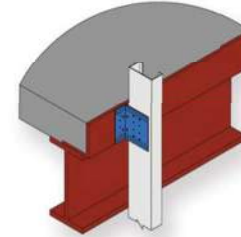

SmartFrame® Steel Framing Connectors

VertiFlex Slide Clip (SFVF)
SFVF300 SFVF600 SFVF800 SFVF1000
Qty Qty Qty Qty

TopFlex Slide Clip (SFTF)e Series for Exterior
SFTF300e SFTF600e
Qty Qty

StrutFlex Slide Clip (SFSF)
SFSF1200 SFSF1600 SFSF2000 SFSF2400
Qty Qty Qty Qty