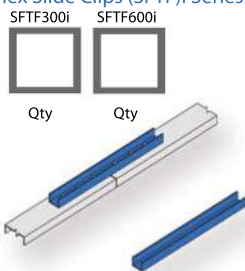

SmartFrame® Steel Framing Connectors

VertiFlex Slide Clip (SFVF)
SFVF300 SFVF600 SFVF800 SFVF1000
Qty Qty Qty Qty

TopFlex Slide Clip (SFTF)e Series for Exterior
SFTF300e SFTF600e
Qty Qty

StrutFlex Slide Clip (SFSF)
SFSF1200 SFSF1600 SFSF2000 SFSF2400
Qty Qty Qty Qty

TuffClip (SFTC)
SFTC300 SFTC600 SFTC800 SFTC1000
Qty Qty Qty Qty

TuffStrut (SFTS)
SFTS1200 SFTS1600 SFTS2000 SFTS2400
Qty Qty Qty Qty

Clips for Bridging (SFBC)
SFBC300 SFBC600 SFBC354 SFBC654
Qty Qty Qty Qty

TopFlex Slide Clips (SFTF)i Series for Interior

SFTF300i SFTF600i
Qty Qty

TuffAnchor (SFTA)
SFTA300-54 SFTA300-97 SFTA600-54 SFTA600-97
Qty Qty Qty Qty

RigidClip (SFAP)
SFAP300-54 SFAP300-97 SFAP600-54 SFAP600-97
Qty Qty Qty Qty