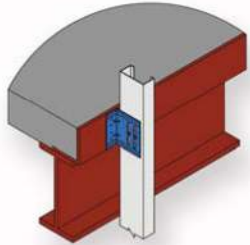

SmartFrame® Steel Framing Connectors

VertiFlex Slide Clip (SFVF)
SFVF300 SFVF600 SFVF800 SFVF1000
Qty Qty Qty Qty

TopFlex Slide Clip (SFTF)e Series for Exterior
SFTF300e SFTF600e
Qty Qty

StrutFlex Slide Clip (SFSF)
SFSF1200 SFSF1600 SFSF2000 SFSF2400
Qty Qty Qty Qty