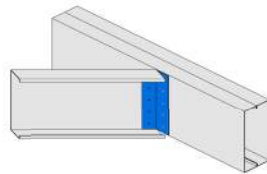

TopFlex Slide Clips (SFTF)i Series for Interior

SFTF300i SFTF600i
Qty Qty

TuffAnchor (SFTA)
SFTA300-54 SFTA300-97 SFTA600-54 SFTA600-97
Qty Qty Qty Qty

RigidClip (SFAP)
SFAP300-54 SFAP300-97 SFAP600-54 SFAP600-97
Qty Qty Qty Qty

WebStrut (SFWS)
SFWS350-54 SFWS350-97 SFWS550-54 SFWS550-97
Qty Qty Qty Qty

UtilityAngles (SFUA)
SFUA2x2x43 SFUA2x2x54 SFUA2x2x68 SFUA2x2x97
Qty Qty Qty Qty

SkewedAngles (SFSA)
SFSA2x2x43 SFSA2x2x54 SFSA2x2x68 SFSA2x2x97
Qty Qty Qty Qty