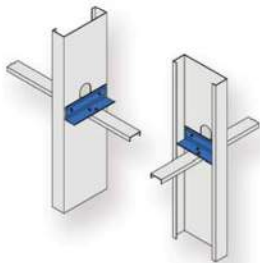

Clips for Bridging (SFBC)
SFBC300 SFBC600 SFBC354 SFBC654
Qty Qty Qty Qty