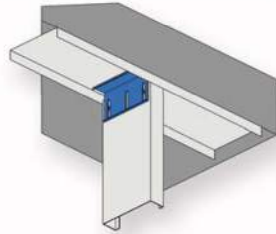

SmartFrame® Steel Framing Connectors

VertiFlex Slide Clip (SFVF)
SFVF300 SFVF600 SFVF800 SFVF1000
Qty Qty Qty Qty

TopFlex Slide Clip (SFTF)e Series for Exterior
SFTF300e SFTF600e
Qty Qty

StrutFlex Slide Clip (SFSF)
SFSF1200 SFSF1600 SFSF2000 SFSF2400
Qty Qty Qty Qty