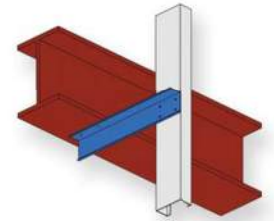

TuffStrut (SFTS)
SFTS1200 SFTS1600 SFTS2000 SFTS2400
Qty Qty Qty Qty